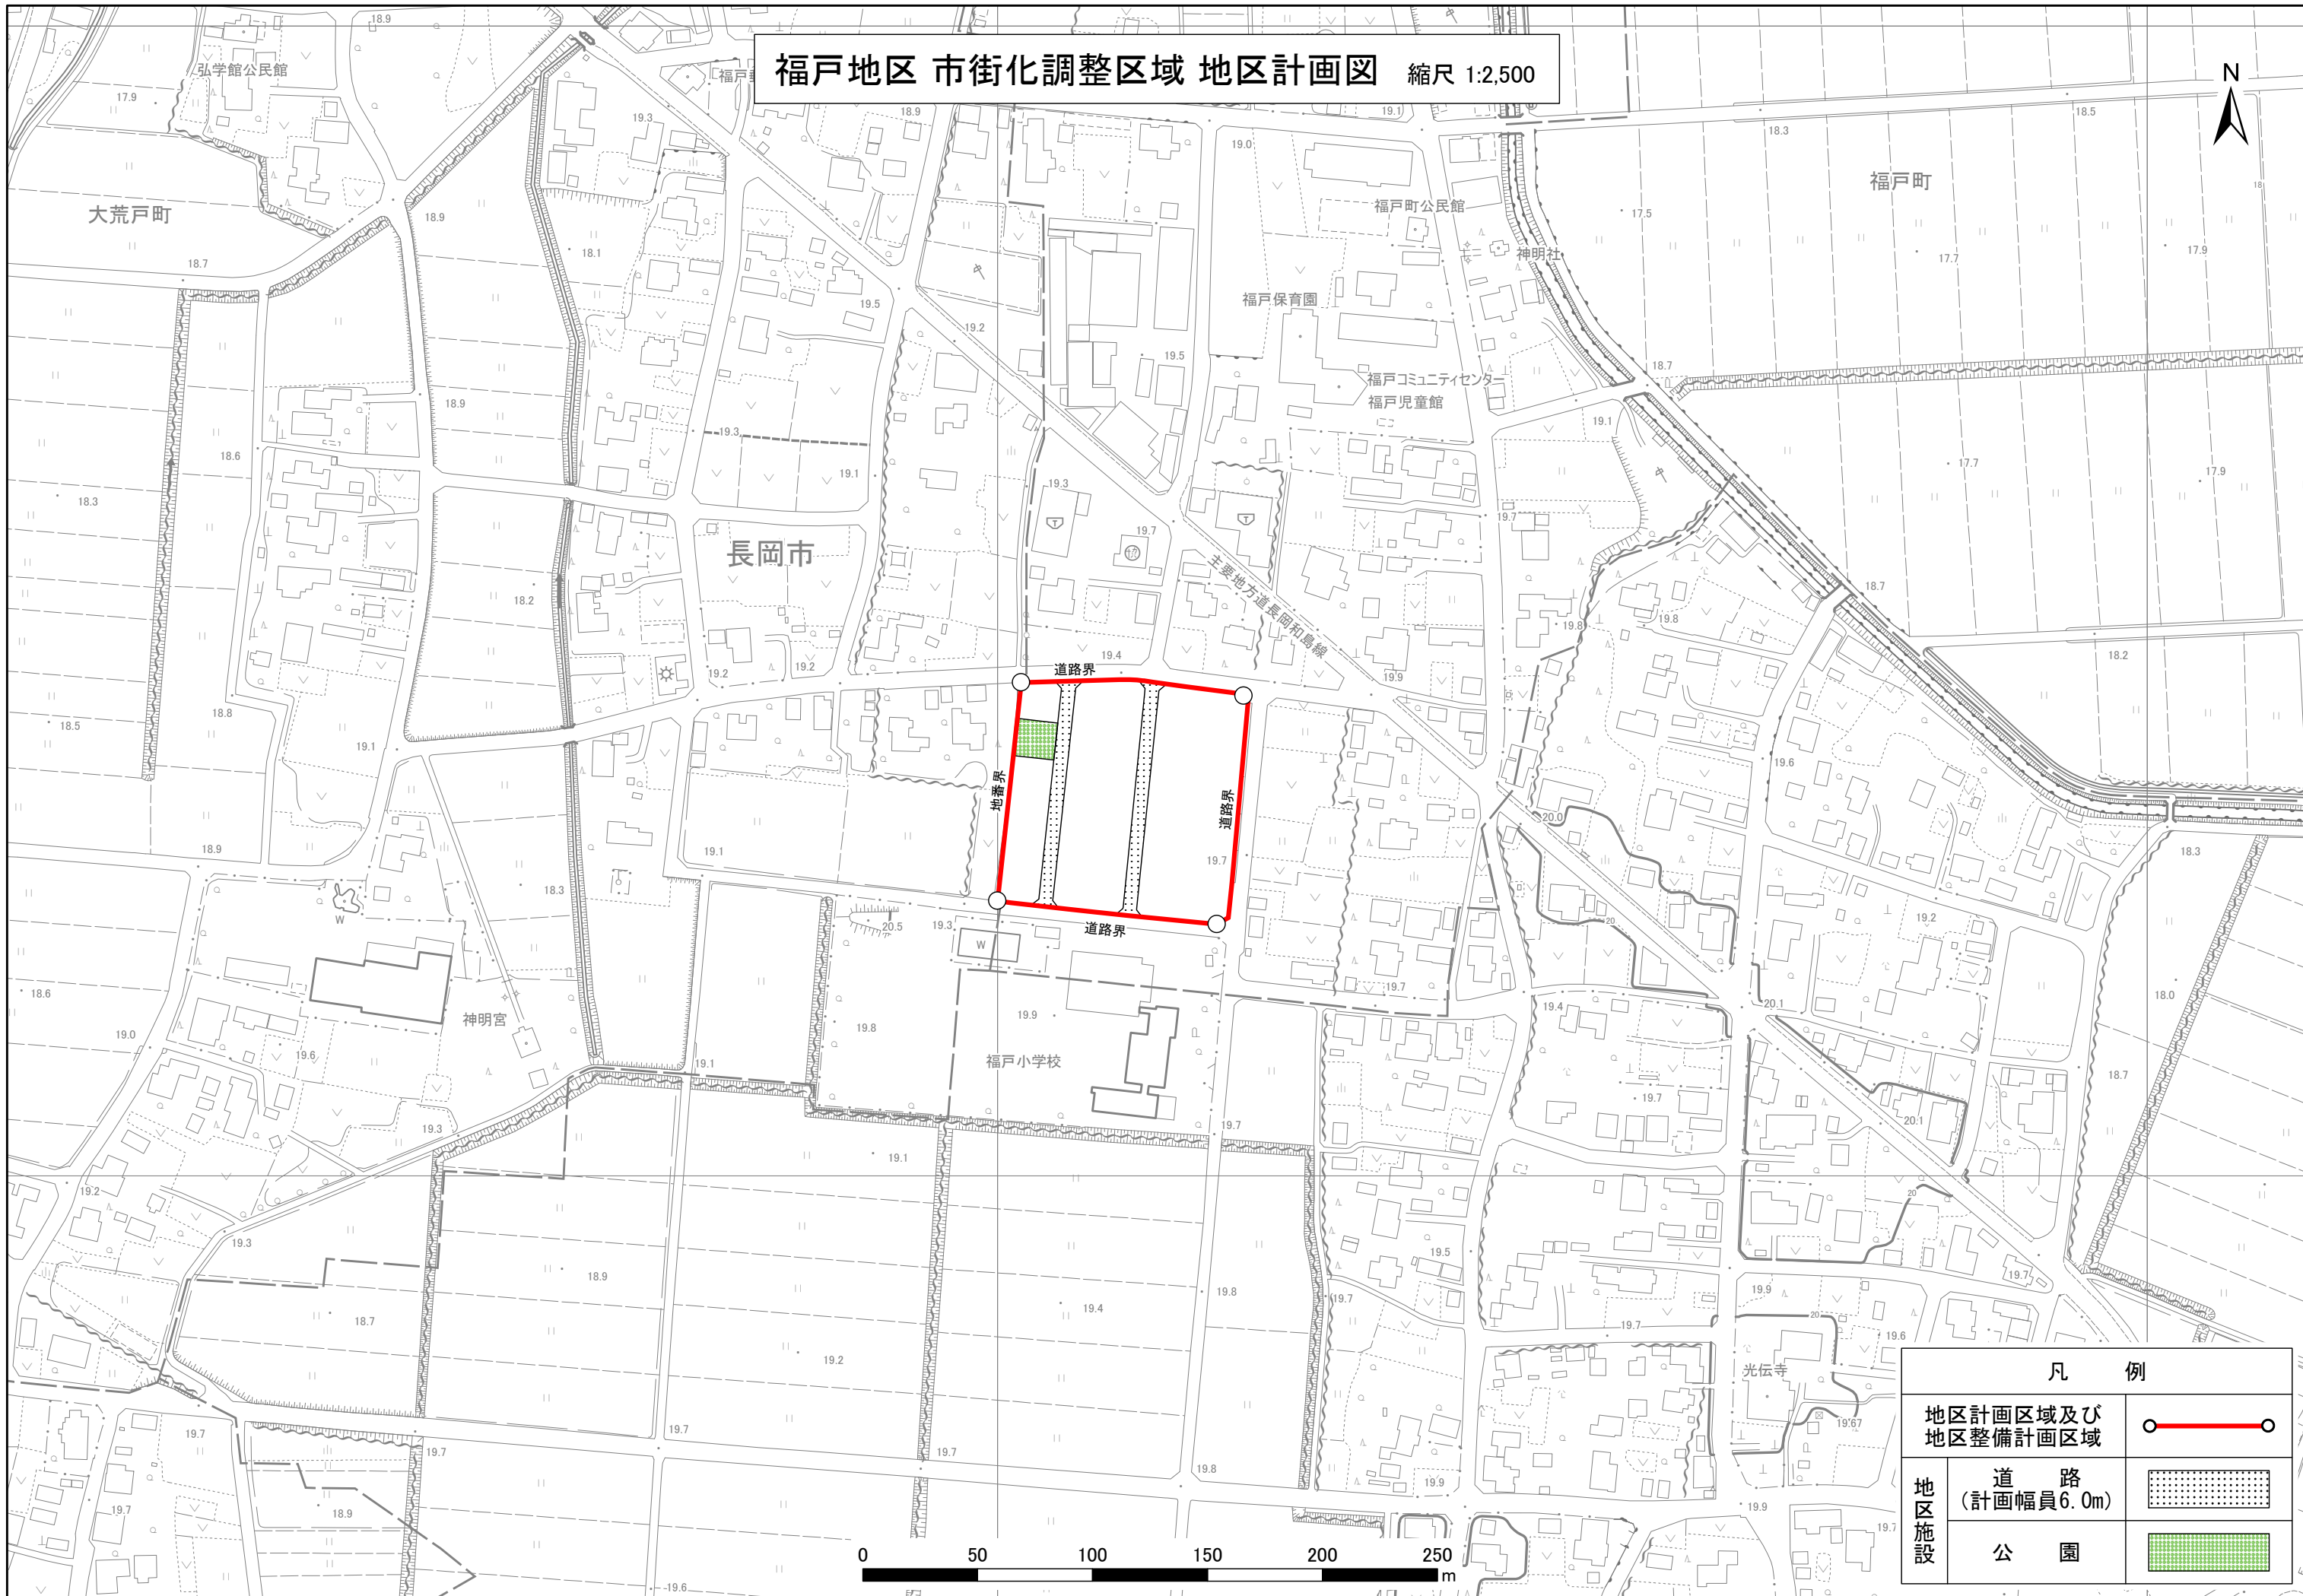

福戸地区 市街化調整区域 地区計画図 縮尺 1:2,500

凡 例	
地区計画区域及び 地区整備計画区域	
道 路 (計画幅員6.0m)	
公 園	