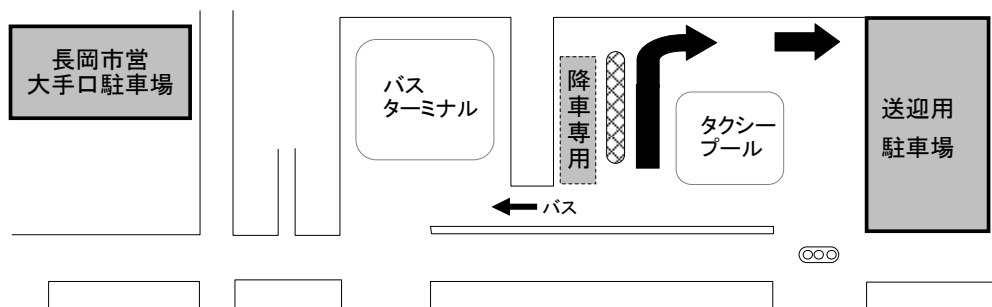

お知らせ

ここは降車専用です。

迎えの待機車両を分けるため
分離帯を設置しました。

迎えの車は

送迎用駐車場 (30分無料)

または

長岡市営大手口駐車場 (30分無料)

をご利用ください。

長岡市・長岡警察署