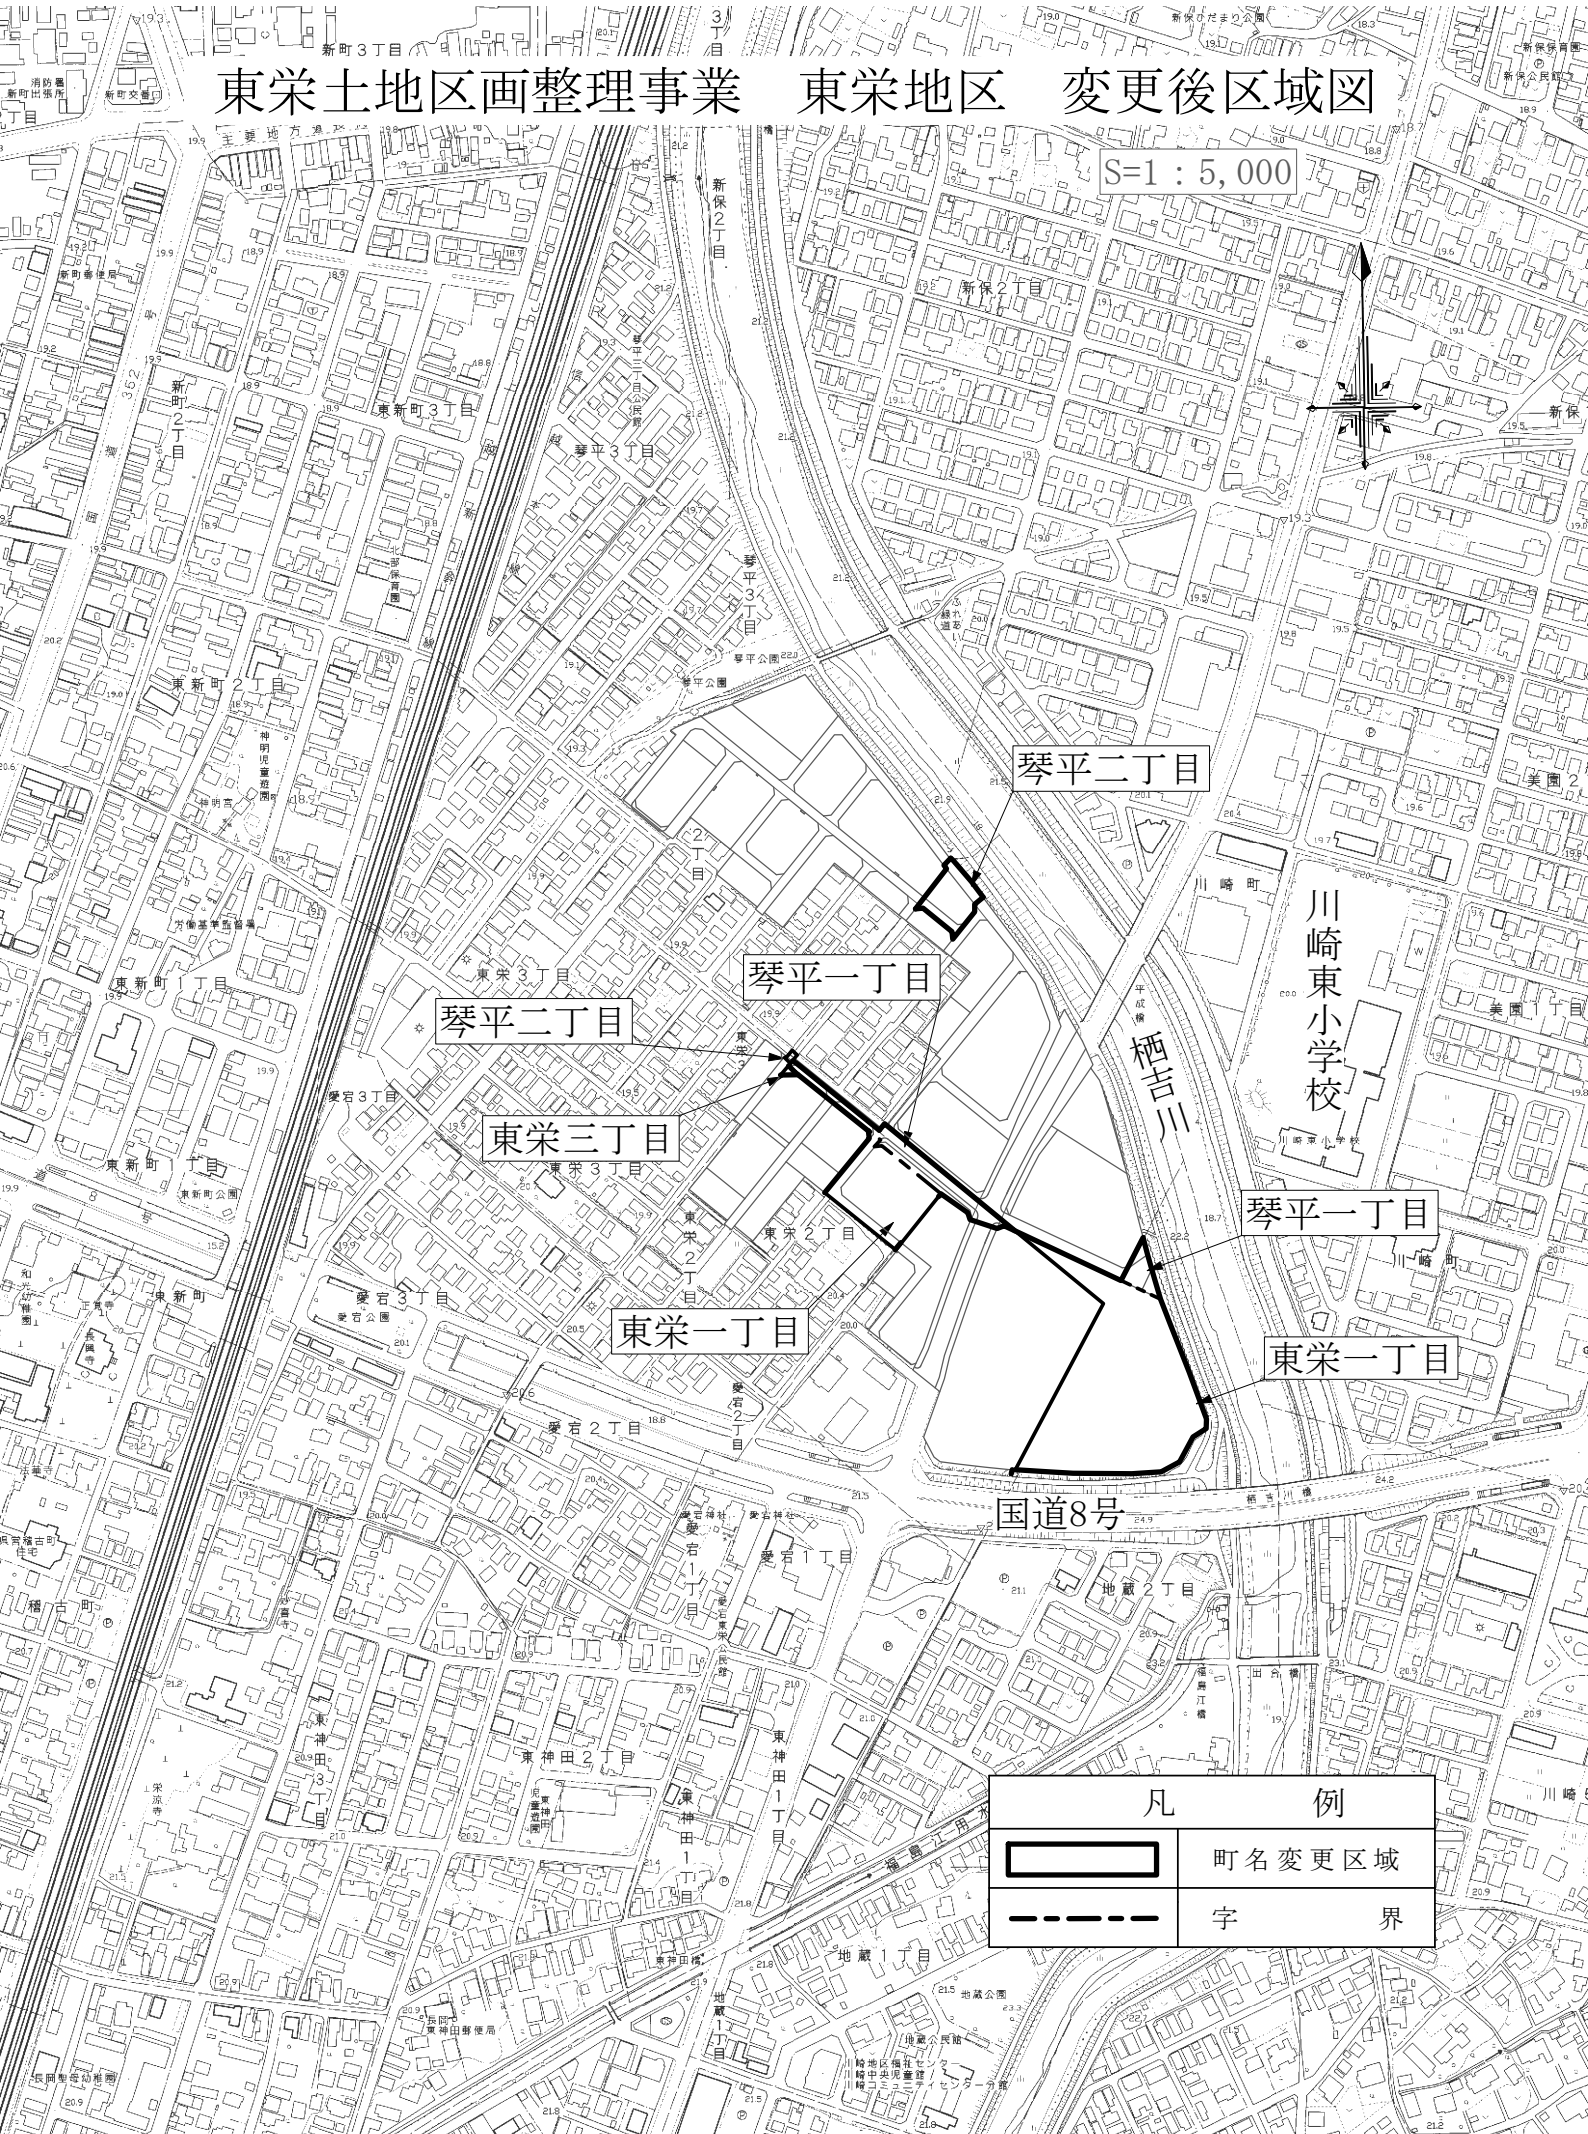

東栄土地区画整理事業 東栄地区 変更後区域図

S=1 : 5,000

琴平二丁目

琴平一丁目

東栄三丁目

東栄一丁目

琴平一丁目

東栄一丁目

国道8号

川崎東小学校

栖吉川

凡 例	
	町名変更区域
	字 界