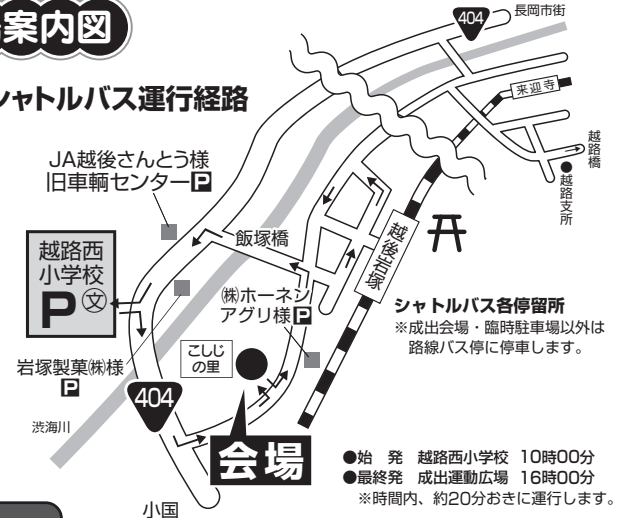

会場周辺の駐車台数に限りがあります。臨時駐車場からの
無料シャトルバスをご利用ください。

臨時
駐車
場時
越路西小学校 ・岩塚製菓(株)様飯塚工場駐車場
・JA越後さんとう様旧車輛センター駐車場
・(株)ホーネンアグリ様駐車場

詳しくは裏面を
ご確認ください。

●天候等により、イベント内容、時間が変更・中止になることがあります。

2018スノーフェスティバルin越路

雪像づくり
参加チーム

| No | 雪像のタイトル | チーム名 | No | 雪像のタイトル | チーム名 |
|----|---------|---------------|----|---------------------------|------------------|
| 1 | 戌 (いぬ) | 朝日酒造OB 朝友会 | 15 | 未定 | 国際石油開発帝石(株)B |
| 2 | 未定 | (株)永井工業 永和会 | 16 | 東谷No.ワン!! | 東谷公民館 |
| 3 | 未定 | JA越後さんとう | 17 | あ!パンダ | 中央町内有志 |
| 4 | 未定 | チーム大石 2018 | 18 | 未定 | (株)山崎組 |
| 5 | ミニオン | 石油資源開発株式会社 | 19 | 未定 | 神谷スノークラブ |
| 6 | はなかつぱ | 岩塚製菓株式会社 | 20 | ポケモン | omashima-ホワイトプレス |
| 7 | 未定 | 釜ヶ島有志会 | 21 | 未定 | 大地の会 |
| 8 | 未定 | 朝日酒造リフレッシュ委員会 | 22 | 未定 | (株)植木組 |
| 9 | 越路に福きたる | 元町 | 23 | 未定 | 本条白山 若翔会 |
| 10 | 福ねこ | こじの里 | 24 | 長岡開府400年河井継之助 | I♡塚野山 2区 |
| 11 | 未定 | 西野青年団 | 25 | みやぞんがスノーフェスティバルin越路でイッテQ! | ルレーブ越路21 |
| 12 | 未定 | ヨネックス 親和会 | 26 | ミニオンズ | はせがわファミリー |
| 13 | オラフ | (株)北越銀行 来迎寺支店 | 27 | 未定 | 小川興業(株) |
| 14 | 未定 | 国際石油開発帝石(株)A | 28 | ダースベイダー | 帝国軍 |

会場図

※降雪の状況により、
レイアウトが変わる
ことがあります。

会場案内図

無料シャトルバス運行経路

ステージプログラム

| | | | |
|--------|---------------------------|--------|------------------------|
| 10:30~ | 雪像づくりコンテスト開会式・オープニングセレモニー | 13:30~ | アルビレックスチアリーダーズパフォーマンス② |
| 10:45~ | ホテルもちまき(1回目) | 13:50~ | ホテルもちまき(2回目) |
| 11:00~ | アルビレックスチアリーダーズパフォーマンス① | 14:05~ | ひなたミニコンサート② |
| 11:30~ | ひなたミニコンサート① | 14:35~ | ウルトラセブンミニショー② |
| 12:00~ | ウルトラセブンミニショー① | 15:15~ | 雪像づくりコンテスト表彰式 |
| 12:30~ | ダンスパフォーマンス「琉球エイサー七美太鼓」 | 15:30~ | 終了宣言・ホテルもちまき(3回目) |
| | ダンスパフォーマンス「こじの里」 | | |
| | ダンスパフォーマンス「笑遊会」 | | |